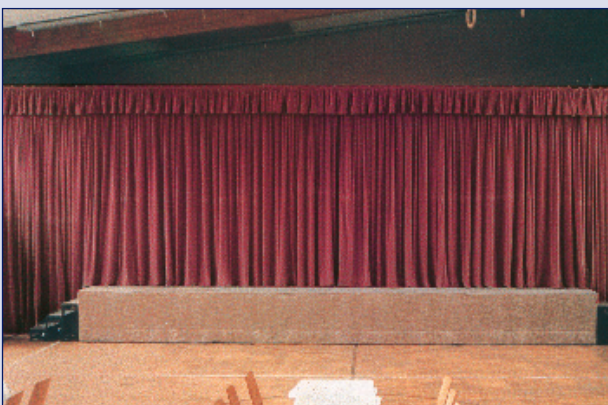

Kabinett-Bühne

Jede Podestbühne, bestehend aus Steckfuß- oder Scherenpodesten, kann mit einer mobilen Bühnenoberkonstruktion, bestehend aus Mehrkammerprofilen sowie Vorhangzuganlage nebst Vorhängen etc., ausgestattet werden und somit zu einer kompletten **Theaterbühne** erweitert werden.

Das System kann voll mobil bleiben (Aufbau also immer passend zur Veranstaltung), aber auch in bestehenden Räumlichkeiten teilintegriert werden, so dass Bestandteile fest eingebaut werden und andere – z. B. Vorhänge – nur bei Bedarf eingesetzt werden.