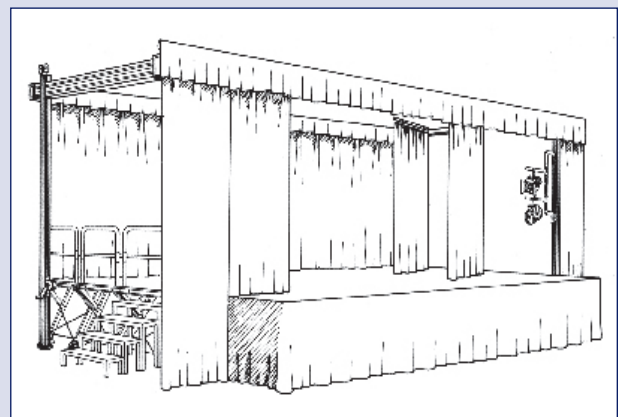

Kabinett-Bühne

Jede Podestbühne, bestehend aus Steckfuß- oder Scherenpodesten, kann mit einer mobilen Bühnenoberkonstruktion, bestehend aus Mehrkammerprofilen sowie Vorhangzuganlage nebst Vorhängen etc., ausgestattet werden und somit zu einer kompletten **Theaterbühne** erweitert werden.

Das System kann voll mobil bleiben (Aufbau also immer passend zur Veranstaltung), aber auch in bestehenden Räumlichkeiten teilintegriert werden, so dass Bestandteile fest eingebaut werden und andere – z. B. Vorhänge – nur bei Bedarf eingesetzt werden.